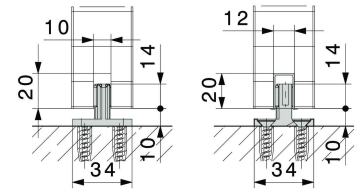

Schiene EKU Porta (eingebaut)

Koch Nr. 73.007.17

EKU Beschlägegarnitur Porta 60 H/HC (auf Bestellung)

Koch Nr. 73.014.000

Bodenführung HAWA Junior 40 (eingebaut)

Koch Nr. 73.143.00

Nut 10mm

ALU-Blende 6x80mm

Typ K-SCH Schiebetüre vor der Wand	Register-Seite-Blatt 4-28-01	Massstab 1:3 1:30	Gezeichnet	Zchg.-Dat.
			RK	01.01.2011
Geändert		Änd.-Dat.		
-		-		

ZAFAG ZARGEN AG - Erlenstrasse 5 - 8865 Bilten - Tel. 055 445 14 40 - Fax. 055 445 13 26
Besuchen Sie uns auch unter - www.zafag.ch - info@zafag.ch