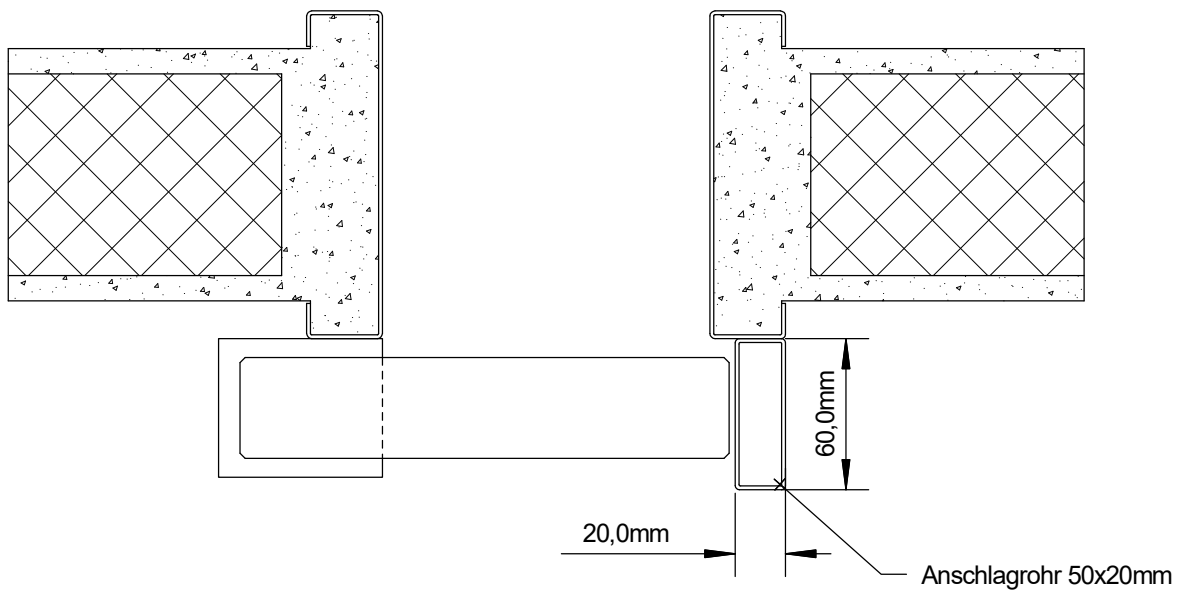

Schiene EKU Porta (eingebaut)

Koch Nr. 73.007.17

EKU Beschlägegarnitur Porta 60 H/HC (auf Bestellung)

Koch Nr. 73.014.000

Bodenführung HAWA Junior 40 (eingebaut)

Koch Nr. 73.143.00

Nut 10mm

ALU-Blende 6x80mm

Typ K-SCH Schiebetüre vor der Wand	Register-Seite-Blatt 4-28-01	Massstab 1:3 1:30	Gezeichnet	Zchg.-Dat.
			RK	01.01.2011
Geändert		Änd.-Dat.		
-		-		

ZAFAG ZARGEN AG - Erlenstrasse 5 - 8865 Bilten - Tel. 055 445 14 40 - Fax. 055 445 13 26
Besuchen Sie uns auch unter - www.zafag.ch - info@zafag.ch