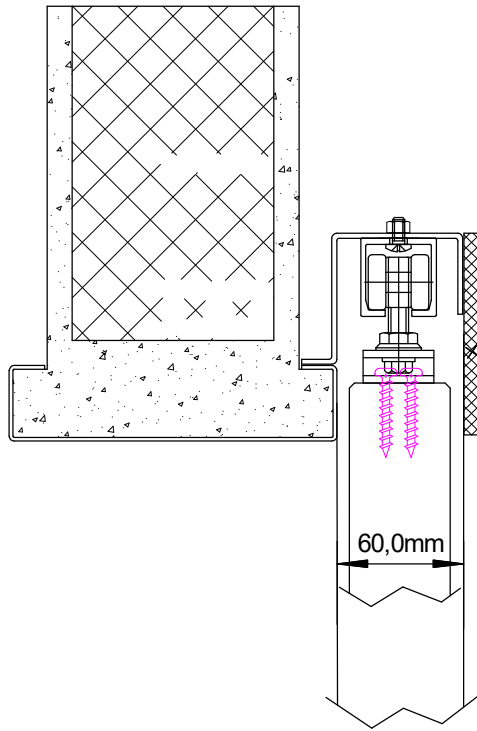

Schiene EKU Porta (eingebaut)

Koch Nr. 73.007.17

EKU Beschlägegarnitur Porta 60 H/HC (auf Bestellung)

Koch Nr. 73.014.000

Bodenführung HAWA Junior 40 (eingebaut)

Koch Nr. 73.143.00

Nut 10mm

ALU-Blende 6x80mm

Typ K-SCH Schiebetüre vor der Wand	Register-Seite-Blatt 4-28-01	Massstab 1:3 1:30	Gezeichnet	Zchg.-Dat.
			RK	01.01.2011
Geändert		Änd.-Dat.		
-		-		

ZAFAG ZARGEN AG - Erlenstrasse 5 - 8865 Bilten - Tel. 055 445 14 40 - Fax. 055 445 13 26
Besuchen Sie uns auch unter - www.zafag.ch - info@zafag.ch