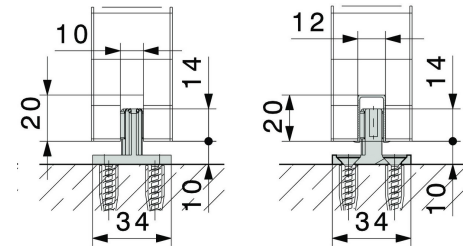

Schiene EKU Porta

EKU Beschlägegarnitur Porta 60 HM/HMD
Koch Nr. 73.014.020

Bodenführung HAWA Junior 40
Koch Nr. 73.143.00
Nut 10mm

Typ SCH-D-B20 Schiebetüre zwischen der Wand ohne Spiegel	Register-Seite-Blatt 7	Masstab	Gezeichnet	Zchg.-Dat.
	ZAFAG		RK	01.11.2020
Geändert		Änd.-Dat.		
-		-		
Zafag AG - Erlenstrasse 5 - 8865 Bilten - Tel. 055 445 14 40 - Fax. 055 445 13 26 Besuchen Sie uns auch unter - www.zafag.ch - info@zafag.ch				