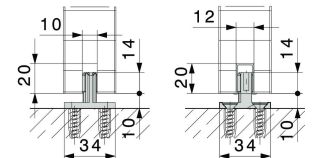

Schiene EKU Porta (eingebaut)
 Koch Nr. 73.007.17
 EKU Beschlägegarnitur Porta 60 HM/HMD (auf Bestellung)
 Koch Nr. 73.014.020
 Bodenführung HAWA Junior 40 (eingebaut)
 Koch Nr. 73.143.00
 Nut 10mm
Maueröffnung
 Breite = 2xLichte Breite + 120mm
 Höhe = Lichte Höhe + 80mm
 Bahnhof ab WS131 60mm darunter 55mm

Typ SCH-N-B20 Schiebetüre mit Schattennut Blende 20mm	Register-Seite-Blatt 7	Massstab 1:3 1:30	Gezeichnet RK	Zchg.-Dat. 01.11.2020
			Geändert -	Änd.-Dat. -

ZAFAG ZARGEN AG - Erlenstrasse 5 - 8865 Bilten - Tel. 055 445 14 40 - Fax. 055 445 13 26
 Besuchen Sie uns auch unter - www.zafag.ch - info@zafag.ch